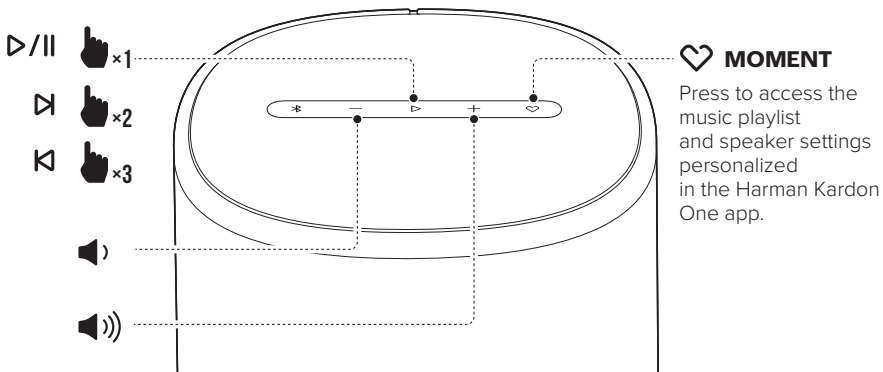

BUTTON CONTROL